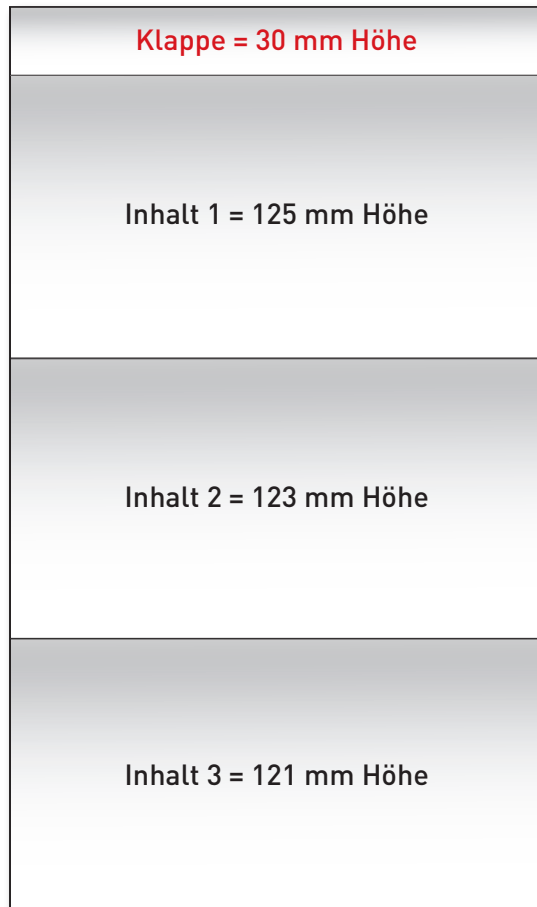

Basic Selfmailer 235 x 399 mm, 6-seitig

Innenseite (offen)

Außenseite (offen)

Vorderseite (Verschlussphase)

Rückseite (geschlossen)